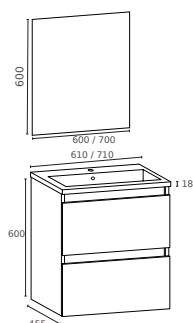

COME 600 chêne doré • Colonne • Miroir Cosmos COME 700 gris orage

Ensemble avec
vasque céramique
en 600 - 700 - 800
et 1200 mm
vasque résine
en 1400 mm
et miroir simple

600 / 700 mm

389.30 € HT / 423.20 € HT

389.30 € HT / 423.20 € HT

415.50 € HT / 444.90 € HT

800 / 1000 mm

461.80 € HT / 592.00 € HT

461.80 € HT / 592.00 € HT

477.00 € HT / 626.00 € HT

1200 / 1400 mm

807.30 € HT / 1 006.30 € HT

807.30 € HT / 1 006.30 € HT

850.70 € HT

Colonne

225.50 € HT

225.50 € HT

250.00 € HT