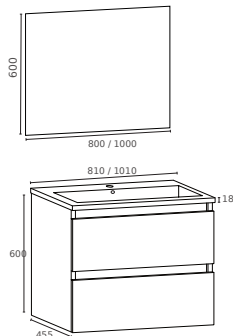

COME 600 chêne doré • Colonne • Miroir Cosmos COME 700 gris orage

Ensemble avec
vasque céramique
en 600 - 700 - 800
et 1200 mm
vasque résine
en 1400 mm
et miroir simple

600 / 700 mm

389.30 € HT / 423.20 € HT

389.30 € HT / 423.20 € HT

415.50 € HT / 444.90 € HT

800 / 1000 mm

461.80 € HT / 592.00 € HT

461.80 € HT / 592.00 € HT

477.00 € HT / 626.00 € HT

1200 / 1400 mm

807.30 € HT / 1 006.30 € HT

807.30 € HT / 1 006.30 € HT

850.70 € HT

Colonne

225.50 € HT

225.50 € HT

250.00 € HT