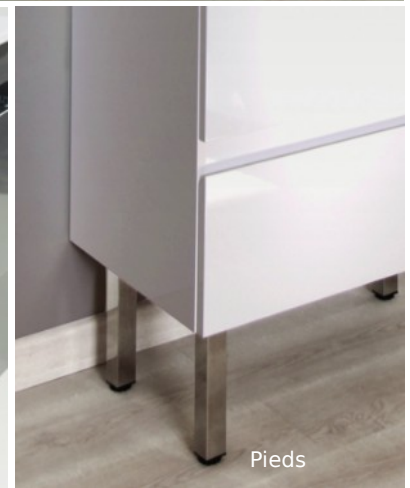

COME 600 chêne doré • Colonne • Miroir Cosmos COME 700 gris orage

Pieds

EXPO

côté sud

Ensemble avec  
vasque céramique  
en 600 - 700 - 800  
et 1200 mm  
vasque résine  
en 1400 mm  
et miroir simple

600 / 700 mm